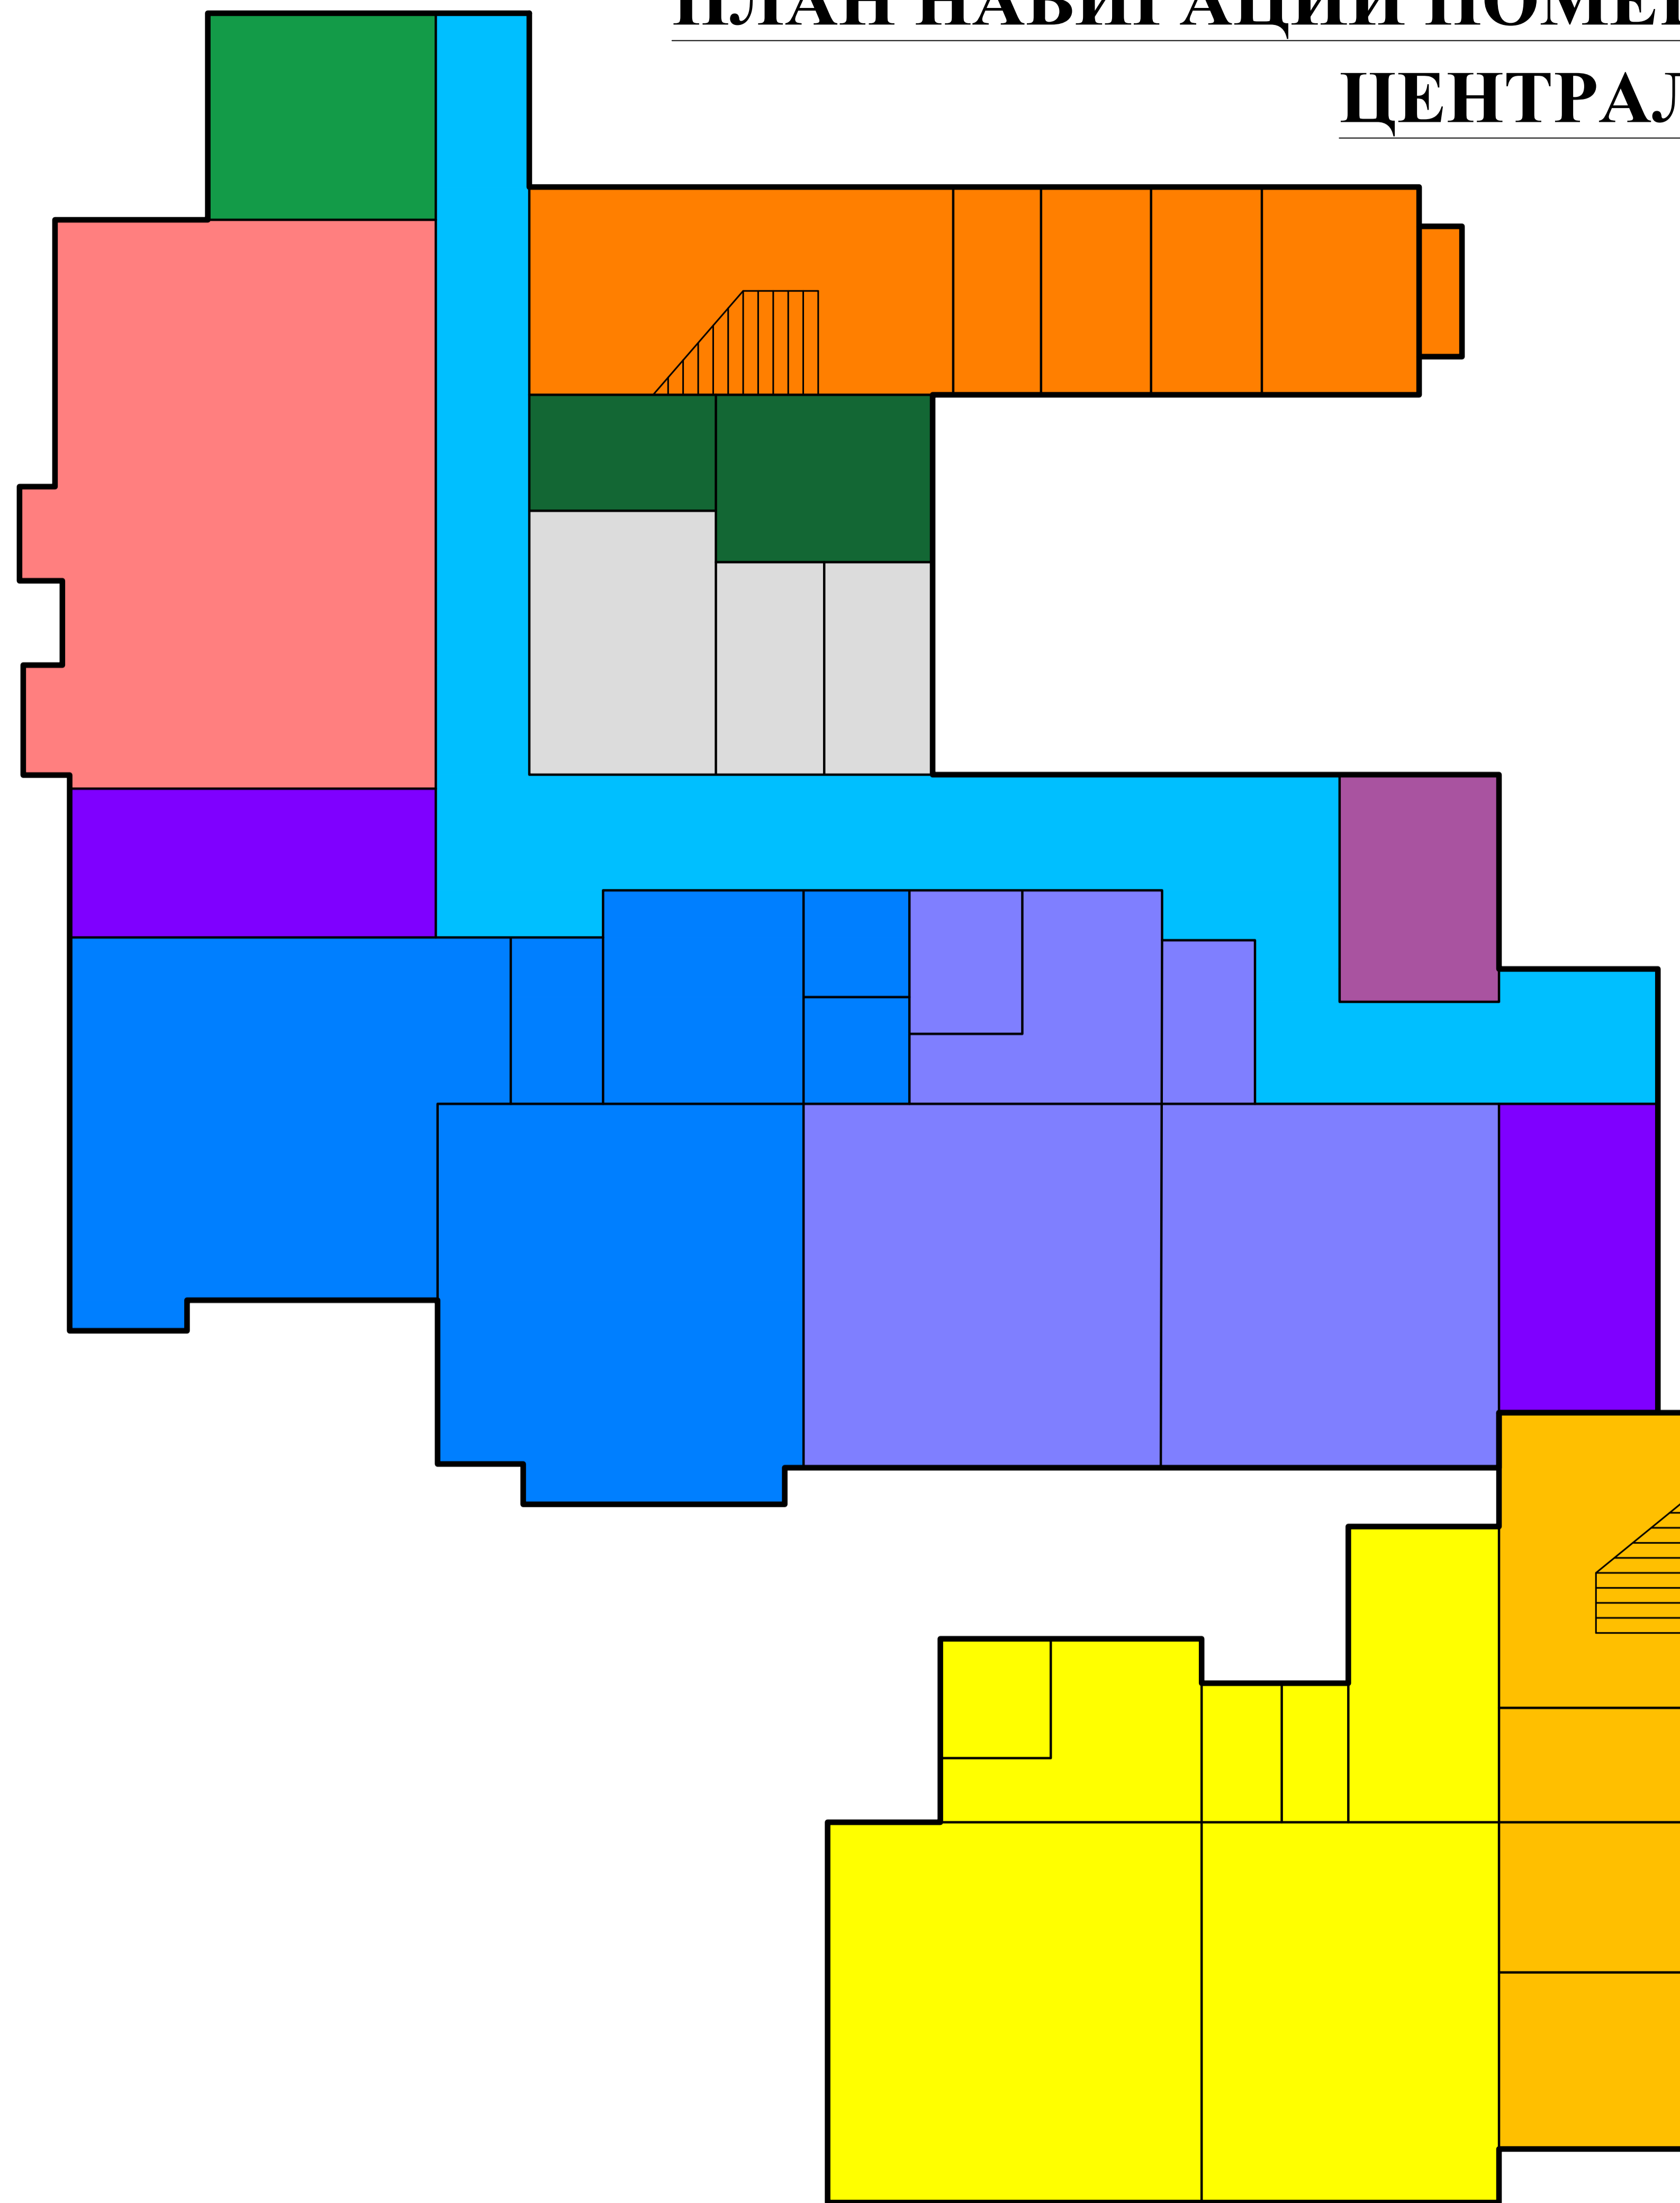

ПЛАН НАВИГАЦИИ ПОМЕЩЕНИЙ ГБДОУ ДЕТСКИЙ САД № 81 ЦЕНТРАЛЬНОГО РАЙОНА

1/2 ЭТАЖ

-  Помещения группы № 1 "Солнышки"
-  Помещения группы № 4 "Растишки"
-  Помещения группы № 3 "Звездочки"
-  Кабинет учителя-логопеда
-  Медицинский (процедурный) кабинет
-  Музыкальный / спортивный зал
-  Методическая комната 1 - "Умная комната"
-  Методическая комната 2 - Старший воспитатель
-  Коридор
-  Хозяйственные помещения
-  Центральный вход - ул. Маяковского, д.33
-  Вход - пер. Саперный, д.2