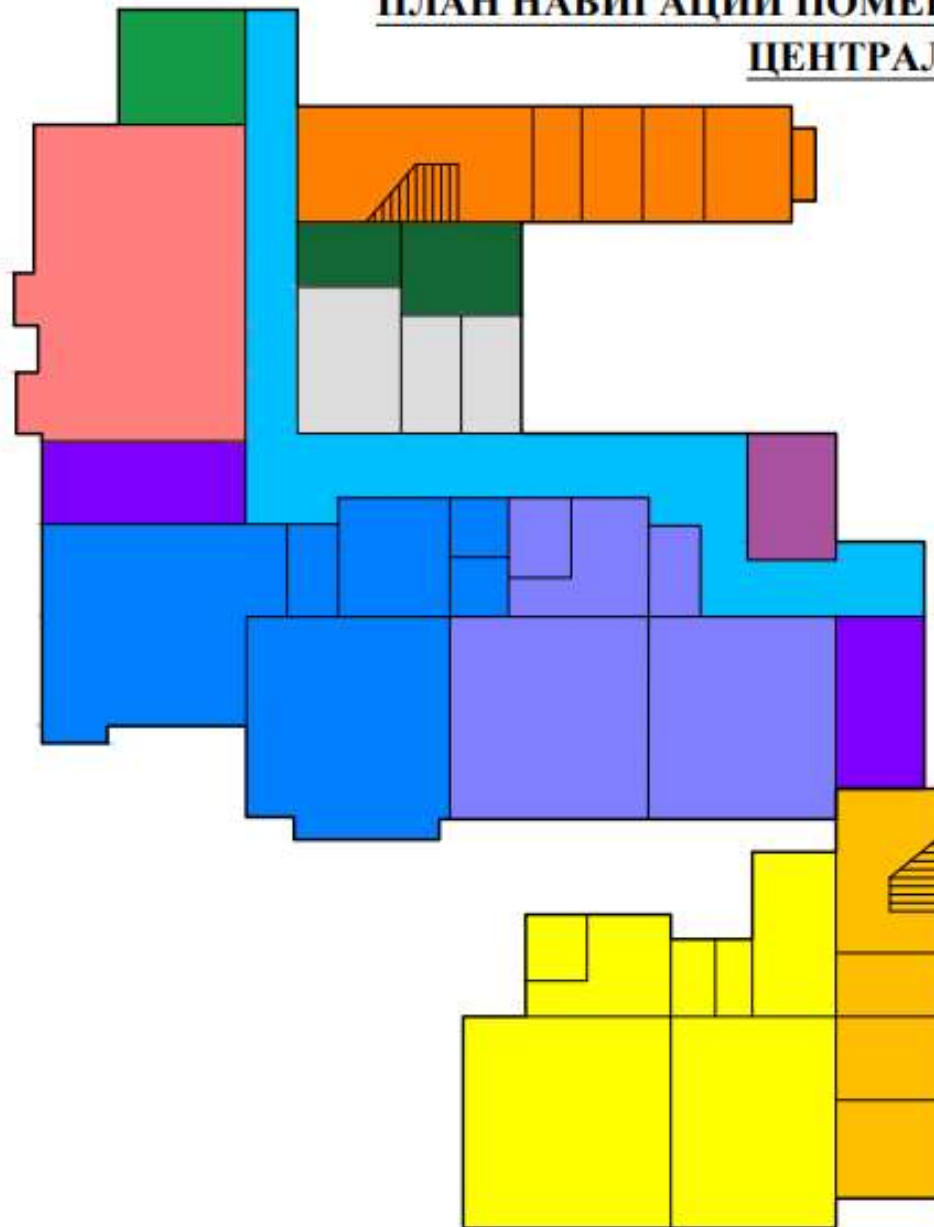

ПЛАН НАВИГАЦИИ ПОМЕЩЕНИЙ ГБДОУ ДЕТСКИЙ САД № 81 ЦЕНТРАЛЬНОГО РАЙОНА

1/2 ЭТАЖ

-  Помещение группы № 1 "Солнышки"
-  Помещение группы № 4 "Растушки"
-  Помещение группы № 3 "Звездочка"
-  Кабинет учителя-логопеда
-  Медицинский (процедурный) кабинет
-  Музыкальный / спортивный зал
-  Методическая комната 1 - "Умная комната"
-  Методическая комната 2 - Старший воспитатель
-  Коридор
-  Хозяйственные помещения
-  Центральный вход - ул. Маяковского, д.33
-  Вход - пер. Саперный, д.2