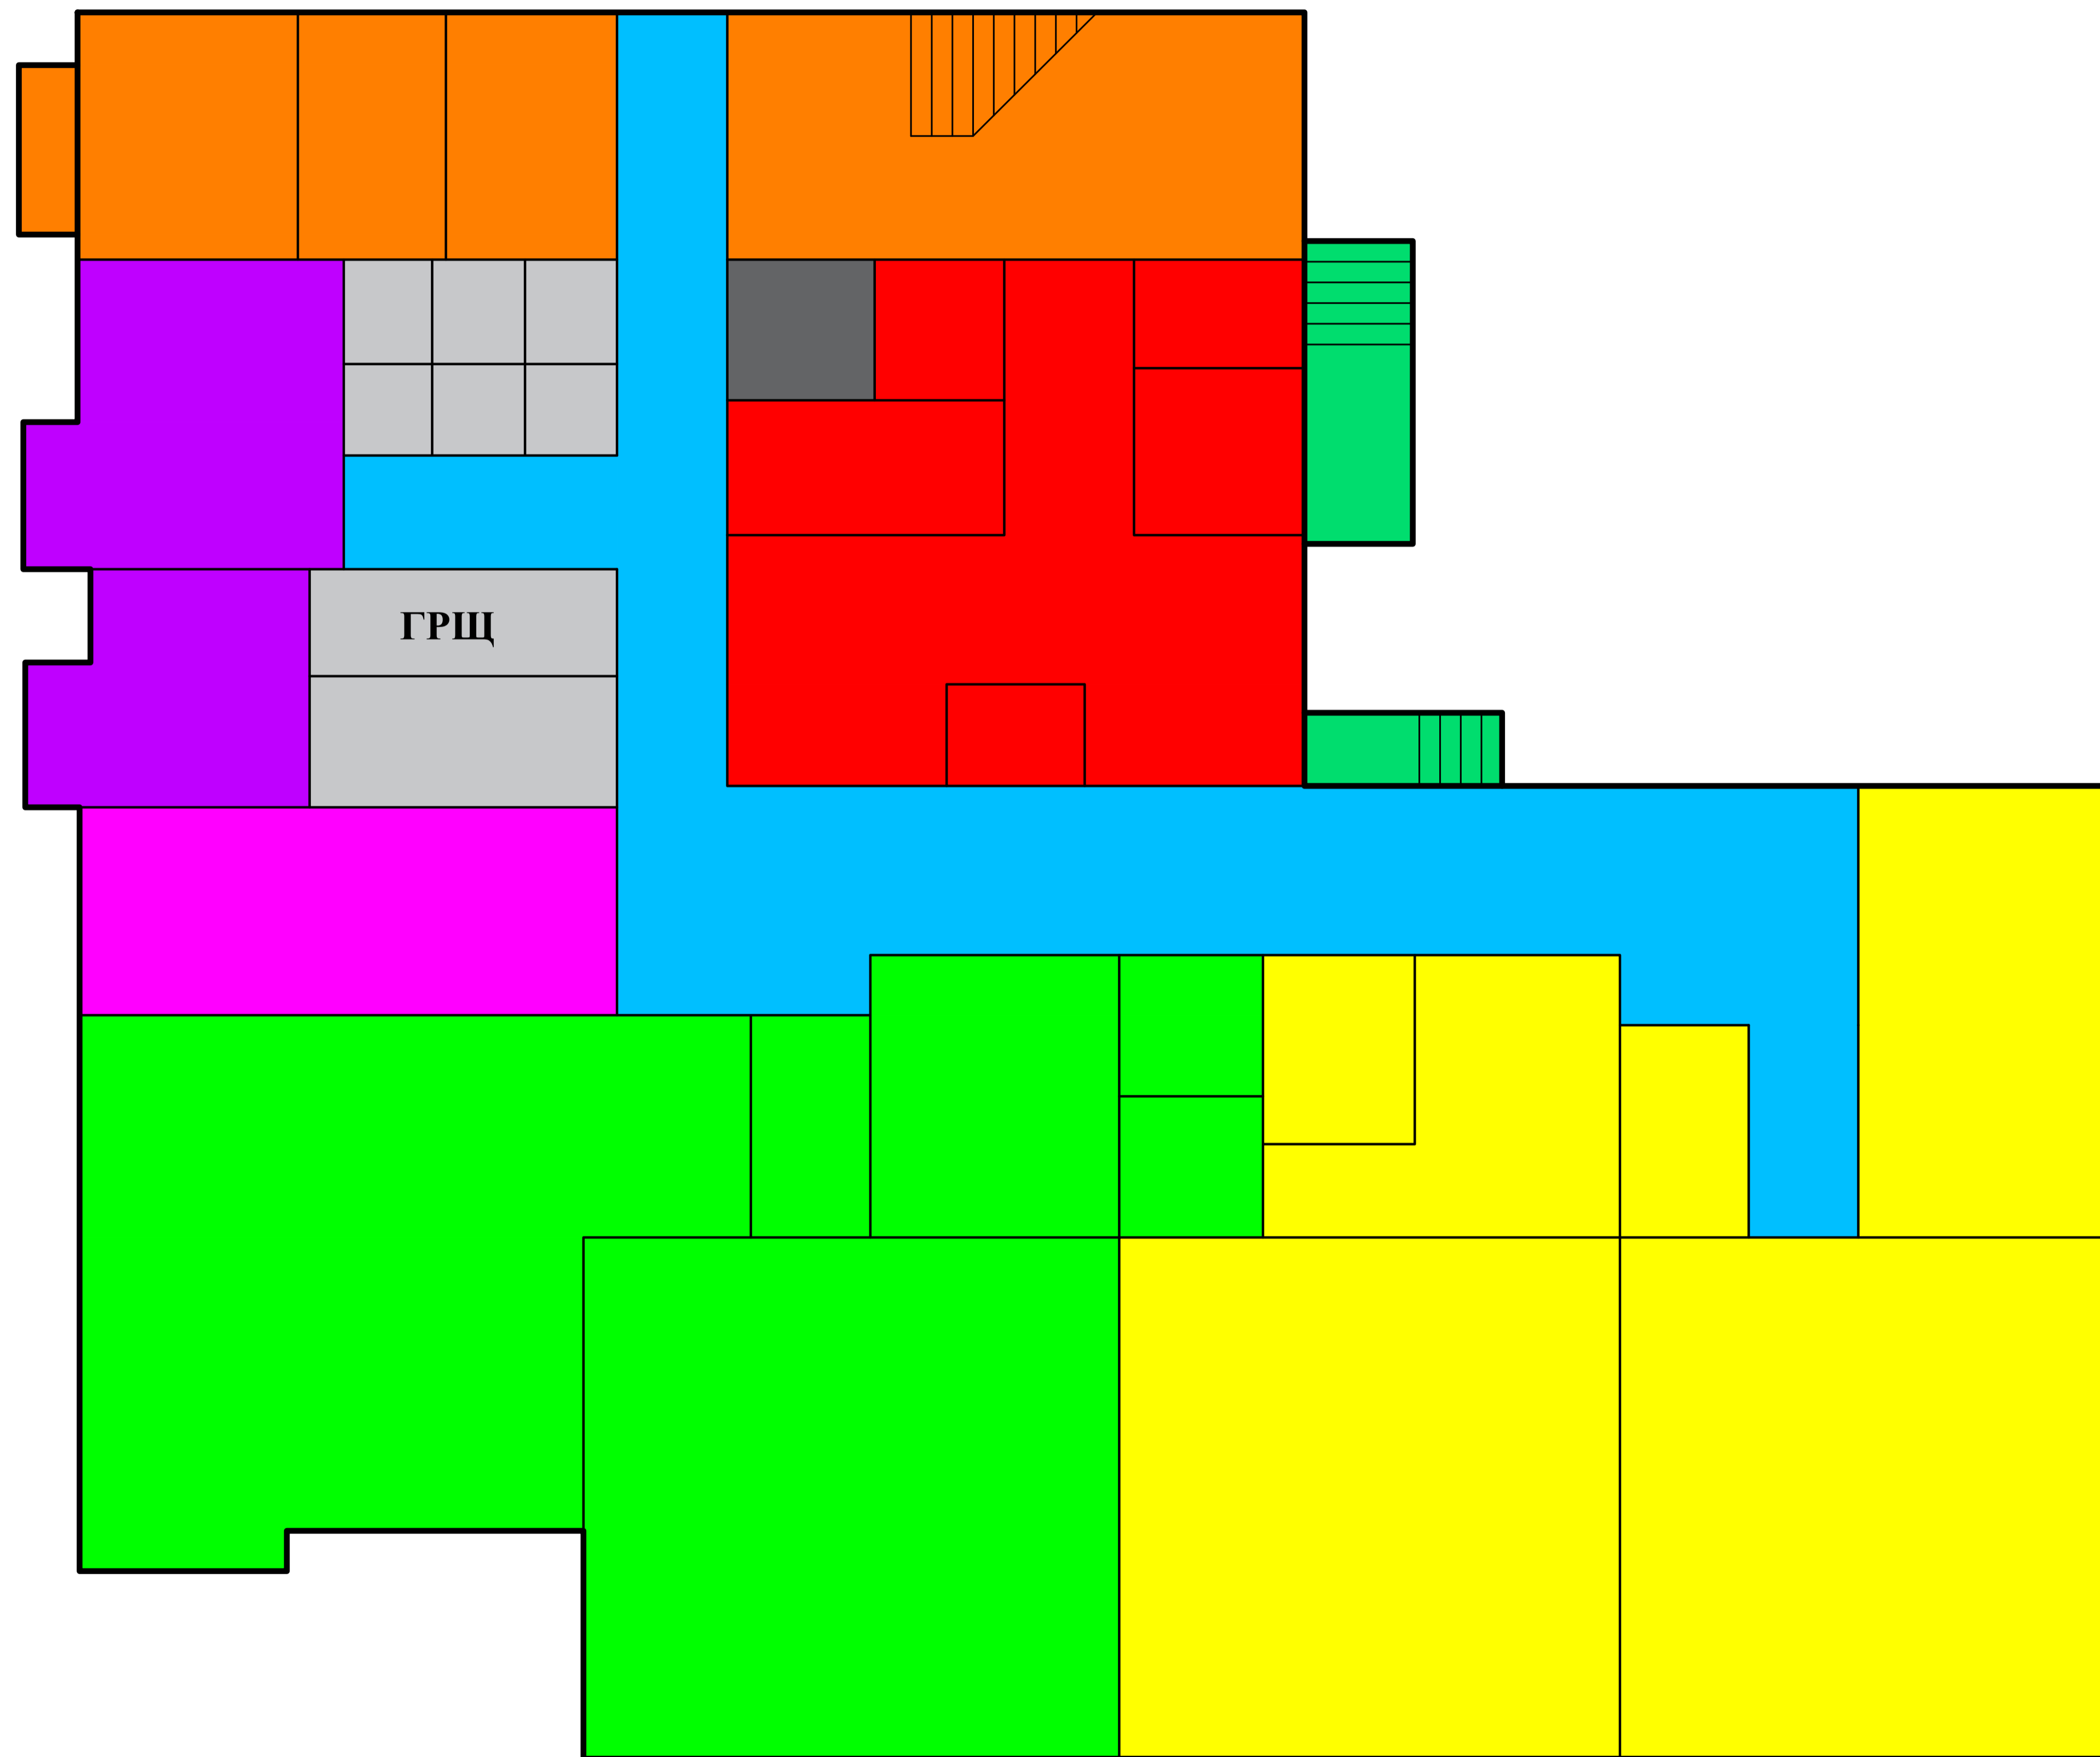

# ПЛАН НАВИГАЦИИ ПОМЕЩЕНИЙ ГБДОУ ДЕТСКИЙ САД № 81 ЦЕНТРАЛЬНОГО РАЙОНА

## 1 ЭТАЖ

-  Помещения группы № 1 "Солнышки"
-  Помещения группы № 1 "Светлячки"
-  Кабинет заведующего
-  Кабинет заместителя заведующего
-  Помещения пищеблока
-  Коридор
-  Выход во внутренний двор - прогулочная площадка
-  Центральный вход с ул. Маяковского, д.33
-  Санузел
-  ГРЦ, Хозяйственные помещения